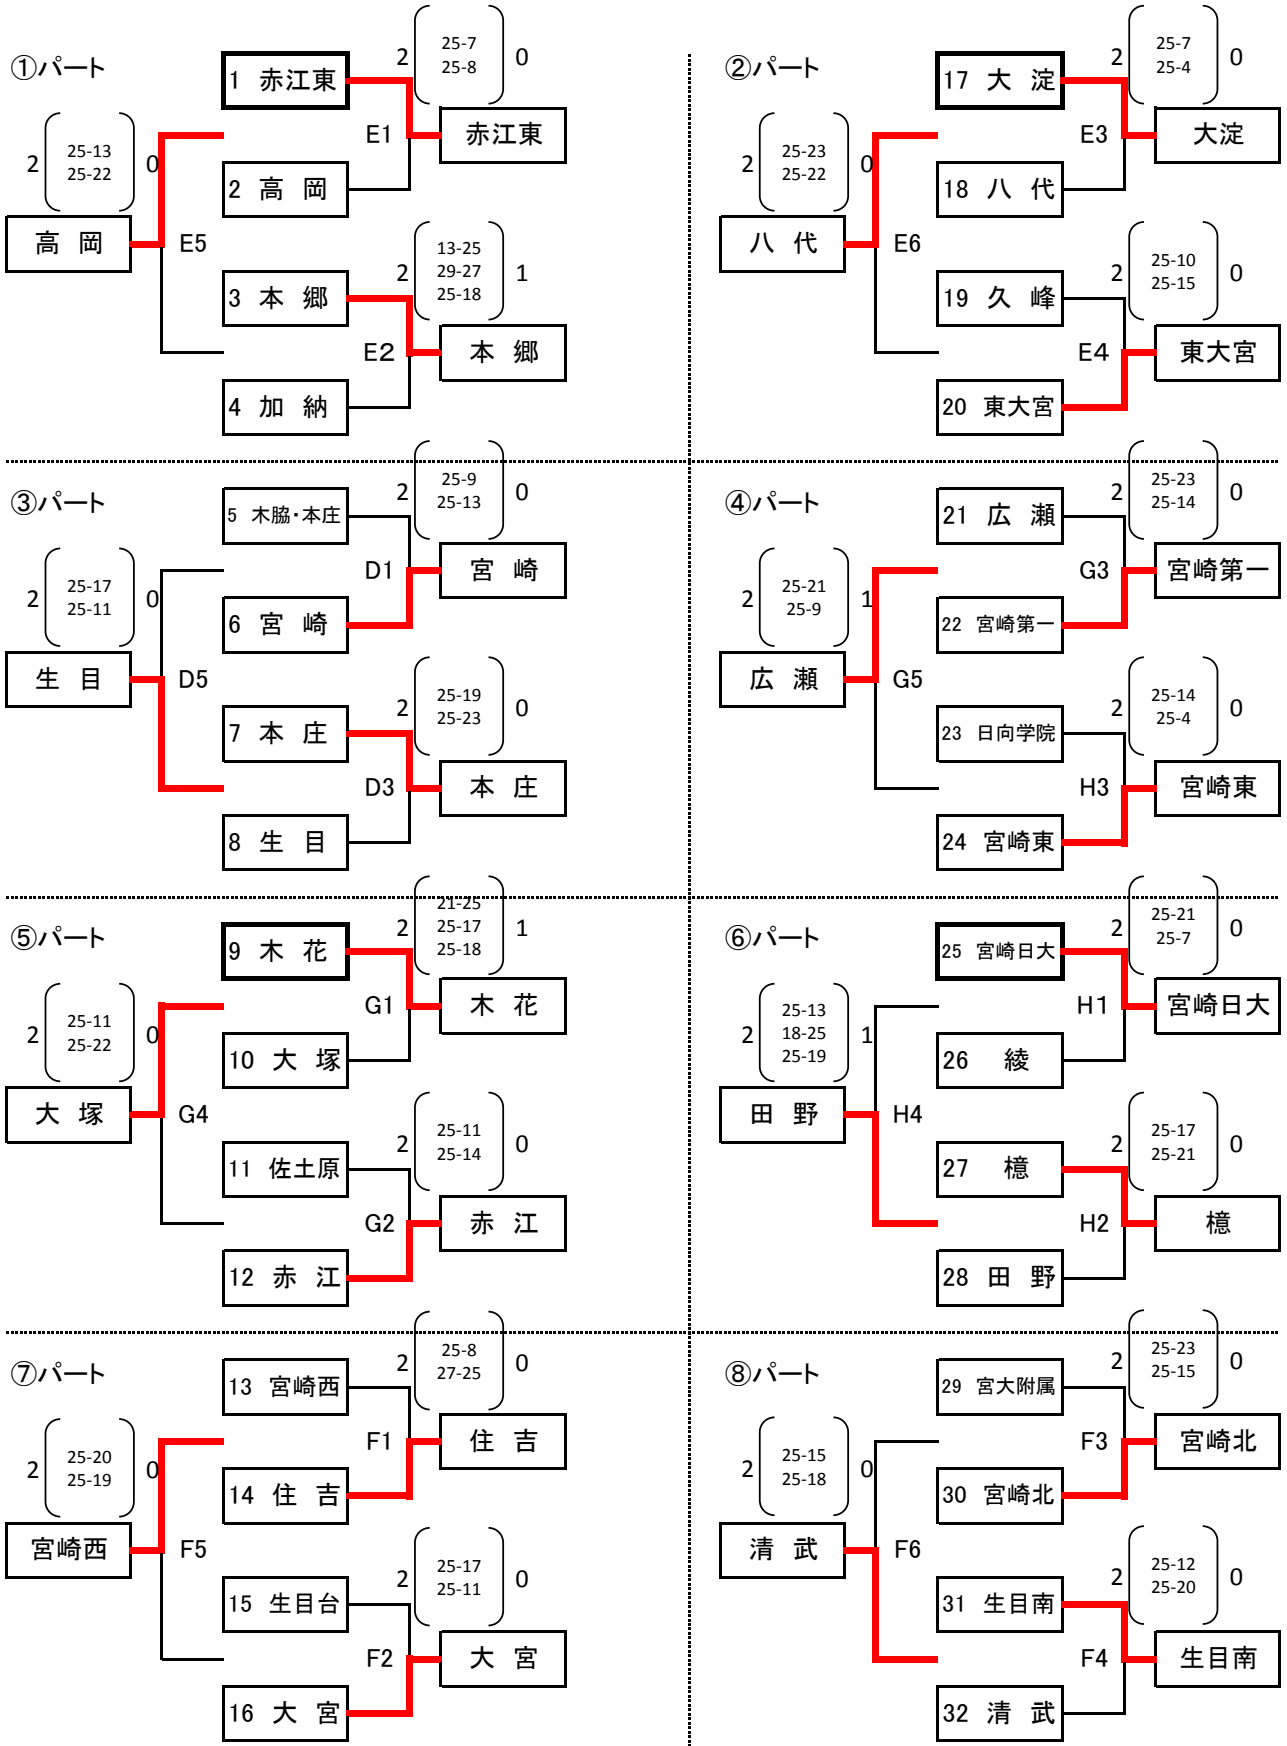

宮崎地区中学校総合体育大会バレーボール競技予選グループ戦(女子)

会場 D:宮崎市総合体育館 EF:生目南中学校 GH:清武体育館

※ ③パートの試合順
審判の関係で以下のようにいたします。
D1 → B2 → D3 → B4 → D5 → B6