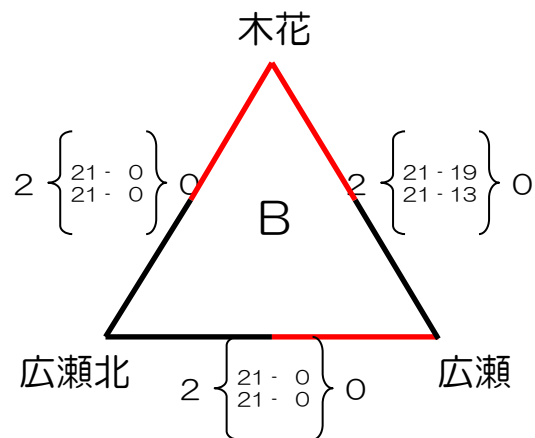

第18回 新人交流練成大会 小学生バレーボール大会

1月29 (日)

会場：清武体育館

男子の部

決勝リーグ・トーナメント

1月28 (土)

会場：生目の杜体育館

予選リーグ

第18回新人交流錬成大会小学生バレーボール大会

1月28日(土)

予選リーグ

会場：赤江小学校

会場：清武体育館

女子の部

会場：北部体育館

会場：大淀小学校

第18回新人交流錬成大会小学生バレーボール大会

1月29日(日)

会場：生目の杜体育館

女子の部

決勝トーナメント

順位決定トーナメント