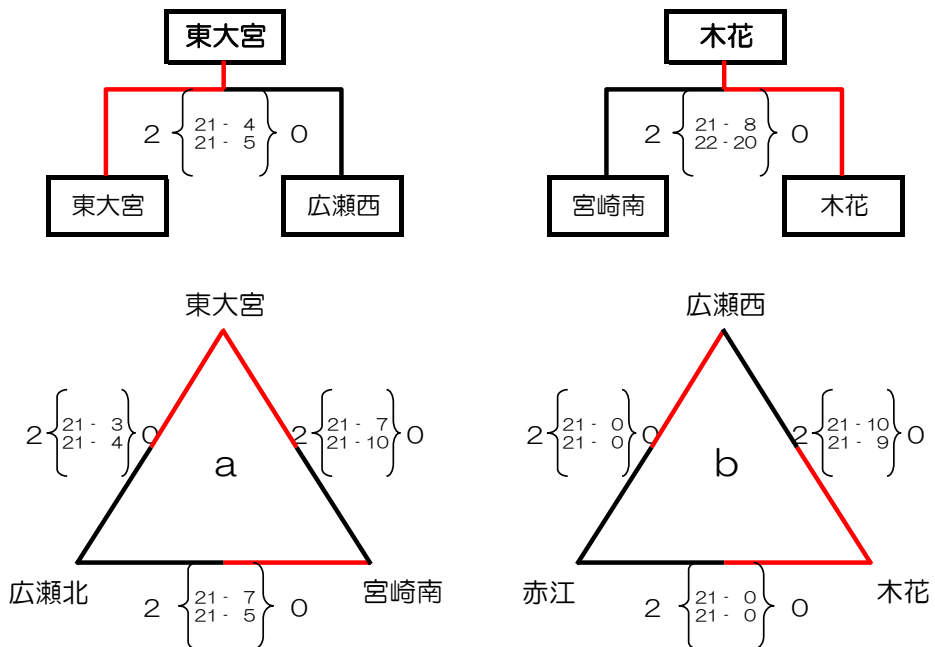

第18回 新人交流練成大会 小学生バレーボール大会

1月29 (日)

会場：清武体育館

男子の部

決勝リーグ・トーナメント

1月28 (土)

会場：生目の杜体育館

予選リーグ

第18回新人交流錬成大会小学生バレーボール大会

1月28日(土)

予選リーグ

会場：赤江小学校

会場：清武体育館

女子の部

会場：北部体育館

会場：大淀小学校

第18回新人交流錬成大会小学生バレーボール大会

1月29日(日)

会場：生目の杜体育館

女子の部

決勝トーナメント

順位決定トーナメント