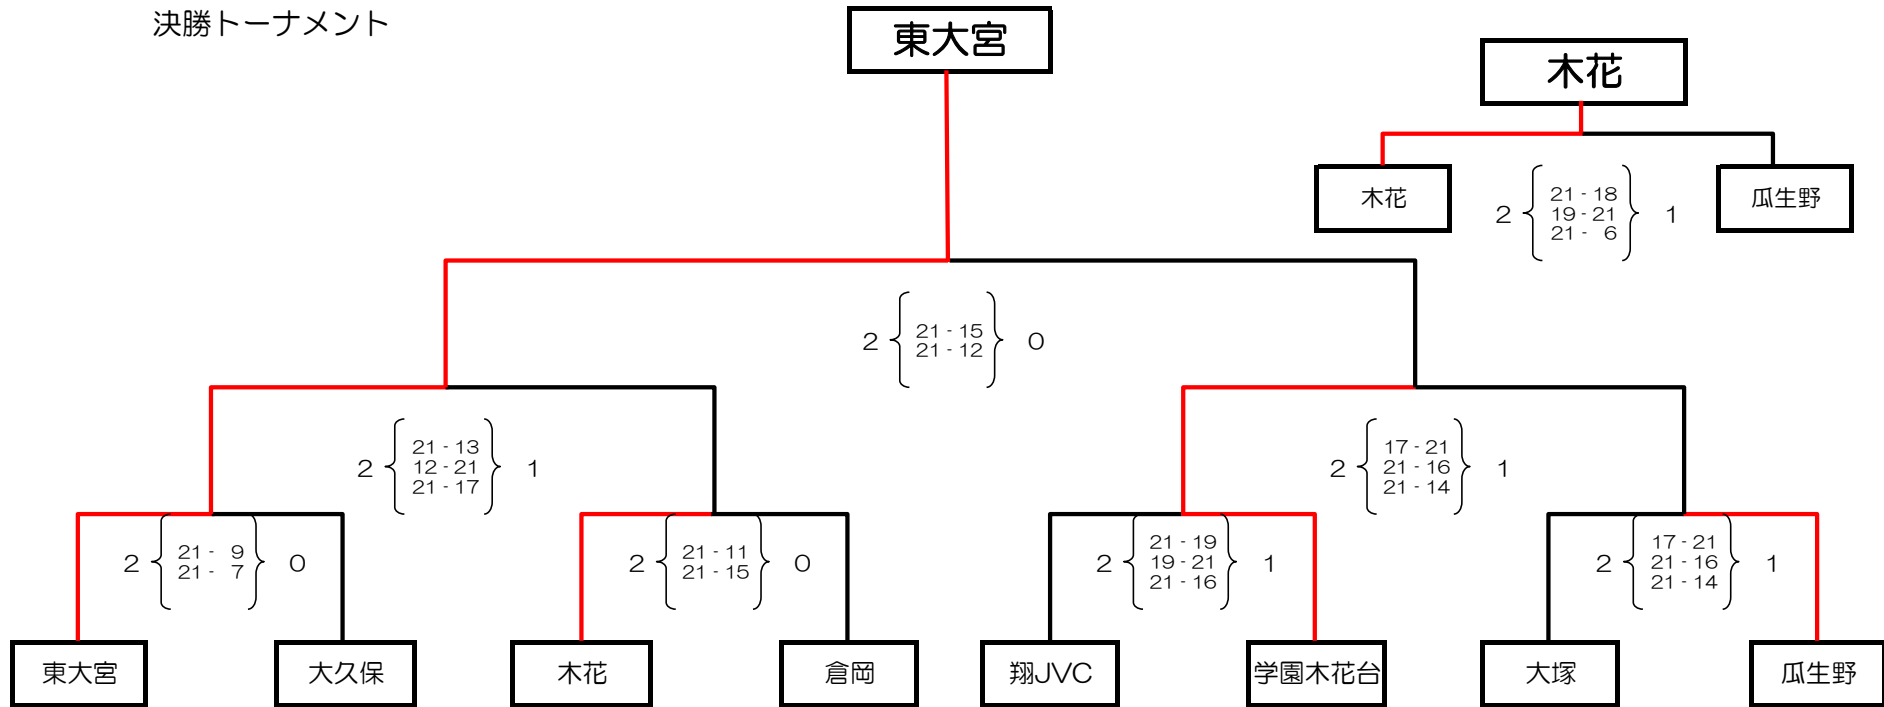

第18回 新人交流練成大会 小学生バレーボール大会

1月29 (日)

会場：清武体育館

男子の部

決勝リーグ・トーナメント

1月28 (土)

会場：生目の杜体育館

予選リーグ

第18回新人交流錬成大会小学生バレーボール大会

1月28日(土)

予選リーグ

会場：赤江小学校

会場：清武体育館

女子の部

会場：北部体育館

会場：大淀小学校

第18回新人交流錬成大会小学生バレーボール大会

1月29日(日)

会場：生目の杜体育館

女子の部

決勝トーナメント

順位決定トーナメント