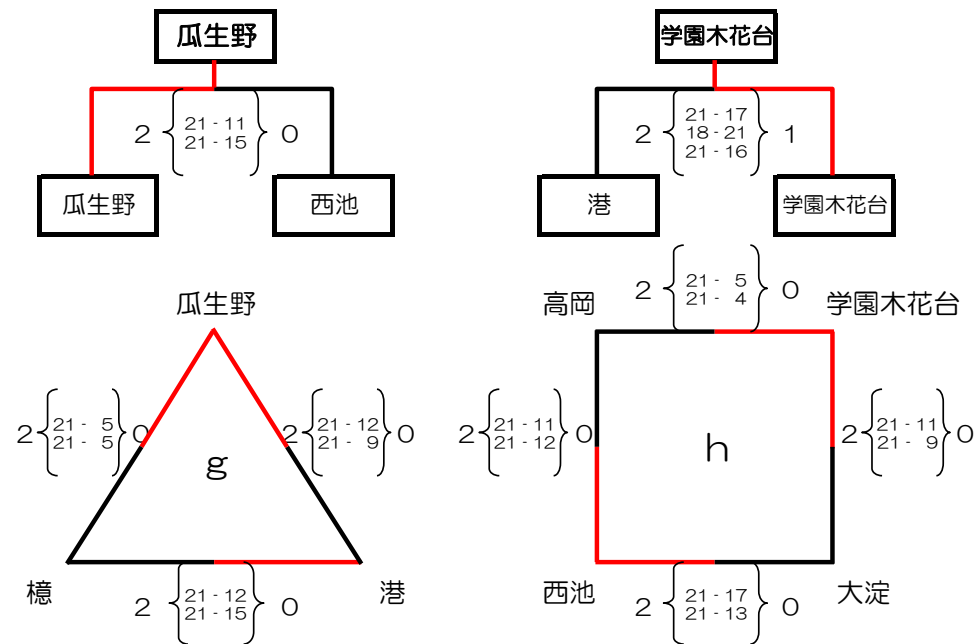

第18回 新人交流練成大会 小学生バレーボール大会

1月29 (日)

会場：清武体育館

男子の部

決勝リーグ・トーナメント

1月28 (土)

会場：生目の杜体育館

予選リーグ

第18回新人交流錬成大会小学生バレーボール大会

1月28日(土)

予選リーグ

会場：赤江小学校

会場：清武体育館

女子の部

会場：北部体育館

会場：大淀小学校

第18回新人交流錬成大会小学生バレーボール大会

1月29日(日)

会場：生目の杜体育館

女子の部

決勝トーナメント

順位決定トーナメント