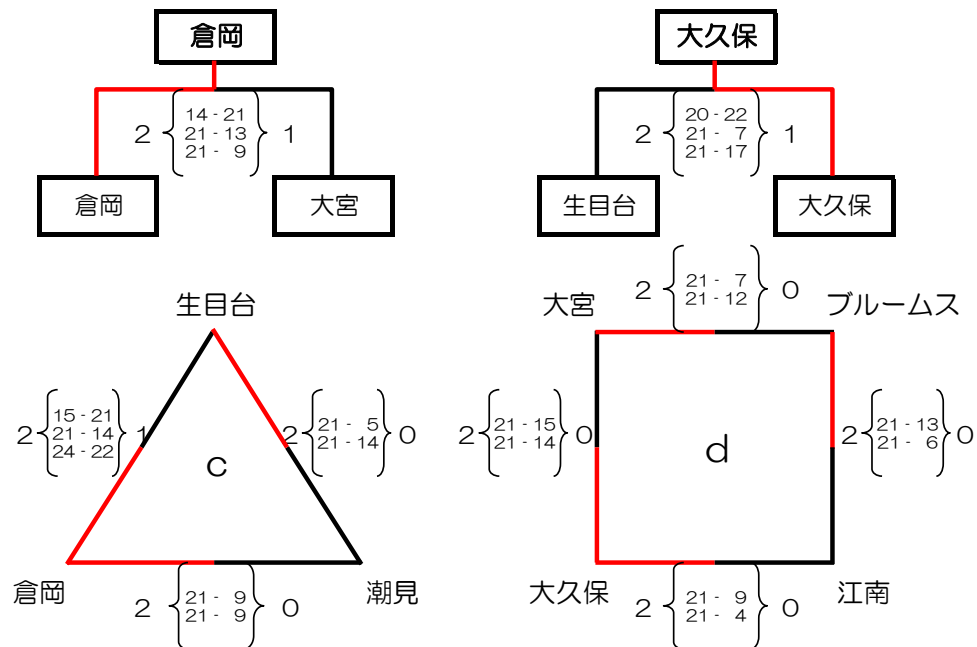

第18回 新人交流練成大会 小学生バレーボール大会

1月29 (日)

会場：清武体育館

男子の部

決勝リーグ・トーナメント

1月28 (土)

会場：生目の杜体育館

予選リーグ

第18回新人交流錬成大会小学生バレーボール大会

1月28日(土)

予選リーグ

会場：赤江小学校

会場：清武体育館

女子の部

会場：北部体育館

会場：大淀小学校

第18回新人交流錬成大会小学生バレーボール大会

1月29日(日)

会場：生目の杜体育館

女子の部

決勝トーナメント

順位決定トーナメント