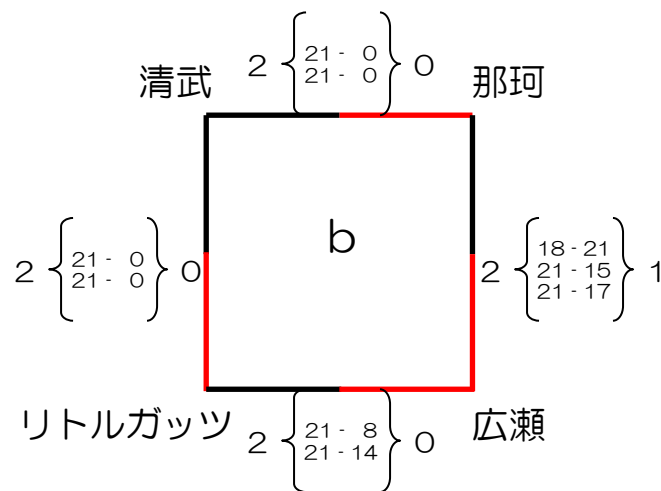

第18回 新人交流練成大会 小学生バレーボール大会

1月29 (日)

会場：清武体育館

男子の部

決勝リーグ・トーナメント

1月28 (土)

会場：生目の杜体育館

予選リーグ

第18回新人交流錬成大会小学生バレーボール大会

1月28日(土)

予選リーグ

会場：赤江小学校

会場：清武体育館

女子の部

会場：北部体育館

会場：大淀小学校

第18回新人交流錬成大会小学生バレーボール大会

1月29日(日)

会場：生目の杜体育館

女子の部

決勝トーナメント

順位決定トーナメント