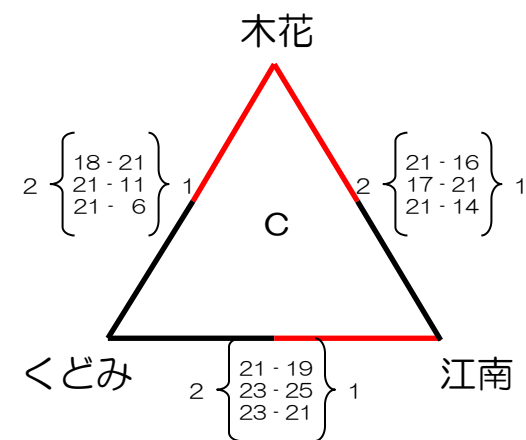

第18回 新人交流練成大会 小学生バレーボール大会

1月29 (日)

会場：清武体育館

男子の部

決勝リーグ・トーナメント

1月28 (土)

会場：生目の杜体育館

予選リーグ

第18回新人交流錬成大会小学生バレーボール大会

1月28日(土)

予選リーグ

会場：赤江小学校

会場：清武体育館

女子の部

会場：北部体育館

会場：大淀小学校

第18回新人交流錬成大会小学生バレーボール大会

1月29日(日)

会場：生目の杜体育館

女子の部

決勝トーナメント

順位決定トーナメント