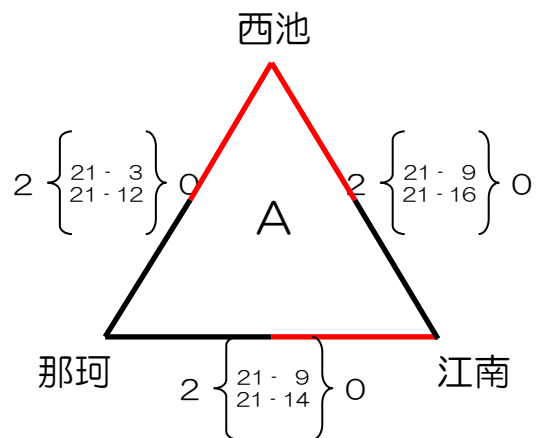

第18回 新人交流練成大会 小学生バレーボール大会

1月29 (日)

会場：清武体育館

男子の部

決勝リーグ・トーナメント

1月28 (土)

会場：生目の杜体育館

予選リーグ

第18回新人交流錬成大会小学生バレーボール大会

1月28日(土)

予選リーグ

会場：赤江小学校

会場：清武体育館

女子の部

会場：北部体育館

会場：大淀小学校

第18回新人交流錬成大会小学生バレーボール大会

1月29日(日)

会場：生目の杜体育館

女子の部

決勝トーナメント

順位決定トーナメント