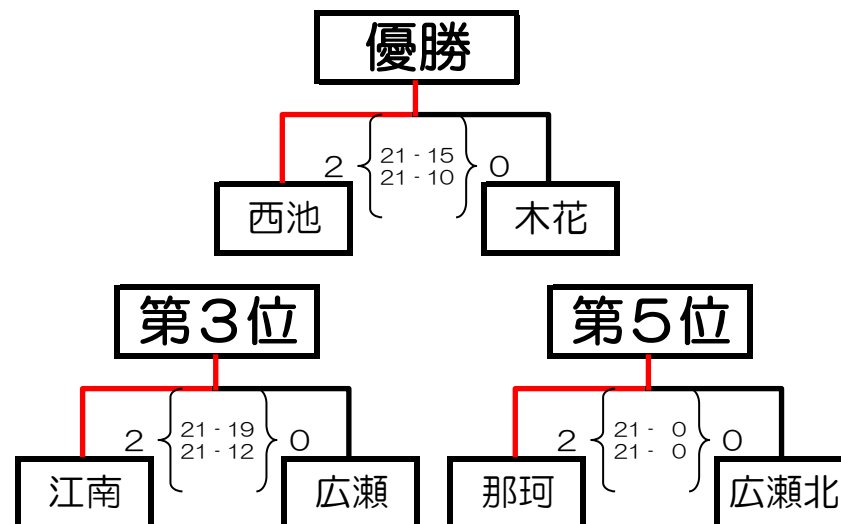

第18回 新人交流練成大会 小学生バレーボール大会

1月29 (日)

会場：清武体育館

男子の部

決勝リーグ・トーナメント

1月28 (土)

会場：生目の杜体育館

予選リーグ

第18回新人交流錬成大会小学生バレーボール大会

1月28日(土)

予選リーグ

会場：赤江小学校

会場：清武体育館

女子の部

会場：北部体育館

会場：大淀小学校

第18回新人交流錬成大会小学生バレーボール大会

1月29日(日)

会場：生目の杜体育館

女子の部

決勝トーナメント

順位決定トーナメント