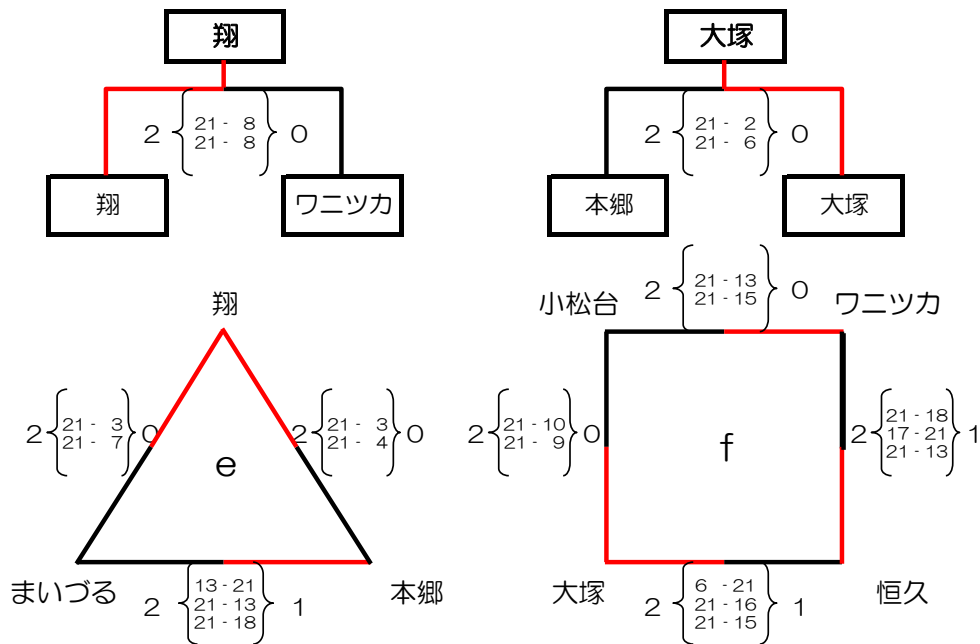

第18回 新人交流練成大会 小学生バレーボール大会

1月29 (日)

会場：清武体育館

男子の部

決勝リーグ・トーナメント

1月28 (土)

会場：生目の杜体育館

予選リーグ

第18回新人交流錬成大会小学生バレーボール大会

1月28日(土)

予選リーグ

会場：赤江小学校

会場：清武体育館

女子の部

会場：北部体育館

会場：大淀小学校

第18回新人交流錬成大会小学生バレーボール大会

1月29日(日)

会場：生目の杜体育館

女子の部

決勝トーナメント

順位決定トーナメント