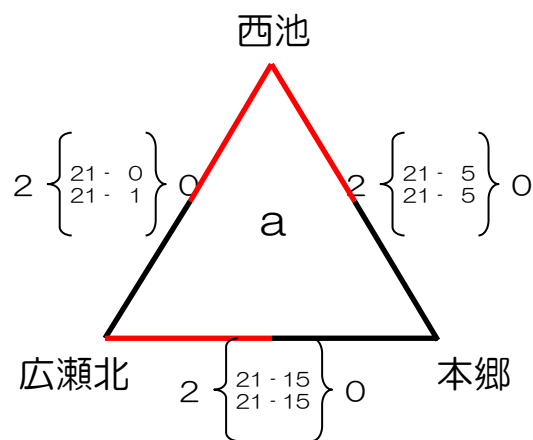

第18回 新人交流練成大会 小学生バレーボール大会

1月29 (日)

会場：清武体育館

男子の部

決勝リーグ・トーナメント

1月28 (土)

会場：生目の杜体育館

予選リーグ

第18回新人交流錬成大会小学生バレーボール大会

1月28日(土)

予選リーグ

会場：赤江小学校

会場：清武体育館

女子の部

会場：北部体育館

会場：大淀小学校

第18回新人交流錬成大会小学生バレーボール大会

1月29日(日)

会場：生目の杜体育館

女子の部

決勝トーナメント

順位決定トーナメント